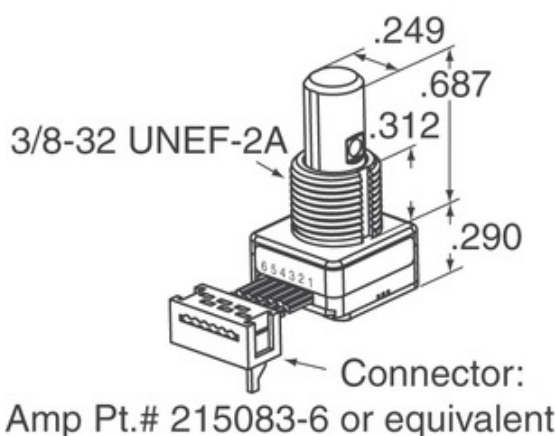

Bidalketa Bidea

62S11-H9-060C

Grayhill, Inc.

ROTARY ENCODER OPTICAL 32PPR

[PDF 62S11-H9-060C.pdf](#)
 Lead free / RoHS betez

Hong Kong

DHL/Fedex/TNT/UPS/EMS

Irudia ordezkari izan daiteke. Ikusi produktuaren xehetasunetarako zehaztapenak.

AURREKONTUEN ESKAERA

62S11-H9-060Cren zehaztapenak

ZENBAKIAREN ZENBAKIA	62S11-H9-060C
FABRIKATZAILEA	Grayhill, Inc.
DESKRIBAPENA	ROTARY ENCODER OPTICAL 32PPR
LEAD FREE STATUS / ROHS EGOERA	Lead free / RoHS betez
DATUEN FITXA	PDF 62S11-H9-060C.pdf
TENTSIOA - HORNIDURA	5V
AMAIERA ESTILOA	Cable with Connector
SERIES	62S
BIRAKETA-BIZITZA (ZIKLOAK)	1M
IRAULTZA BAKOITZEKO LEKALEAK	32
IRTEERAKO MOTA	Quadrature (Incremental)
BESTE IZENAK	62S11H9060C
ORIENTAZIO	Vertical
MUNTAKETA MOTA	Panel Mount
HEZETASUNAREN SENTIKORTASUN MAILA (MSL)	1 (Unlimited)
FABRIKATZAILEAREN LEAD TIME ESTANDARRA	8 Weeks
LEAD FREE STATUS / ROHS EGOERA	Lead free / RoHS Compliant
KODETZAILE MOTA	Optical
DETENT	Yes
ALDATU ZEN	Yes
EKINTZA MOTA	1/4" Dia Flatted End