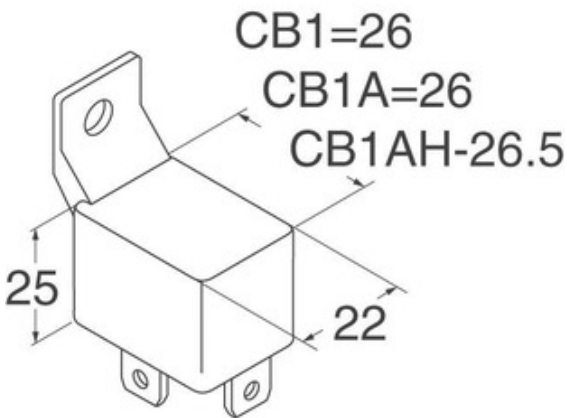

Panasonic

Panasonic

CB1AV-24V

Zenbakiaren zenbakia:

Fabrikatzaileak / Marka:

Produktuaren Deskribapena

Fitxak:

RoHS egoera

Ontziatik aurrera

Bidalketa Bidea

CB1AV-24V

Panasonic

CB RELAY 1 FORM A 35A 24V

CB1AV-24V.pdf

Lead free / RoHS betez

Hong Kong

DHL/Fedex/TNT/UPS/EMS

AURREKONTUEN ESKAERA

Irudia ordezkari izan daiteke. Ikusi produktuaren xehetasunetarako zehaztapenak.

CB1AV-24Vren zehaztapenak

ZENBAKIAREN ZENBAKIA	CB1AV-24V
FABRIKATZAILEA	Panasonic
DESKRIBAPENA	CB RELAY 1 FORM A 35A 24V
LEAD FREE STATUS / ROHS EGOERA	Lead free / RoHS betez
DATUEN FITXA	CB1AV-24V.pdf
SERIES	*
HEZETASUNAREN SENTIKORTASUN MAILA (MSL)	1 (Unlimited)
FABRIKATZAILEAREN LEAD TIME ESTANDARRA	16 Weeks
LEAD FREE STATUS / ROHS EGOERA	Lead free / RoHS Compliant