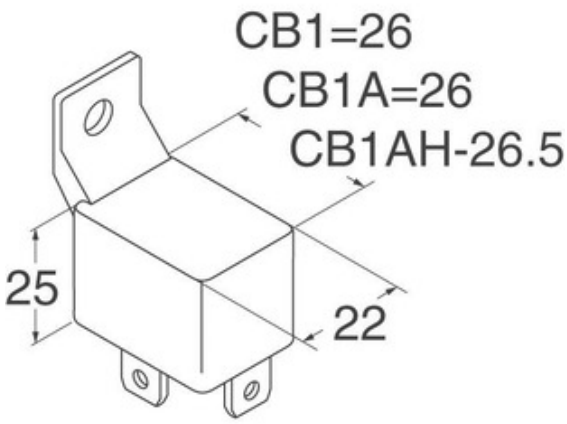

### CB1AV-R-24V

Zenbakiaren zenbakia:

Fabrikatzaileak / Marka:

Produktuaren Deskribapena

Fitxak:

RoHS egoera

Ontziatik aurrera

Bidalketa Bidea

CB1AV-R-24V

Panasonic

CB RELAY 1 FORM A 35A 24V

CB1AV-R-24V.pdf

Lead free / RoHS betez

Hong Kong

DHL/Fedex/TNT/UPS/EMS

**AURREKONTUEN ESKAERA**

Irudia ordezkari izan daiteke. Ikusi produktuaren xehetasunetarako zehaztapenak.